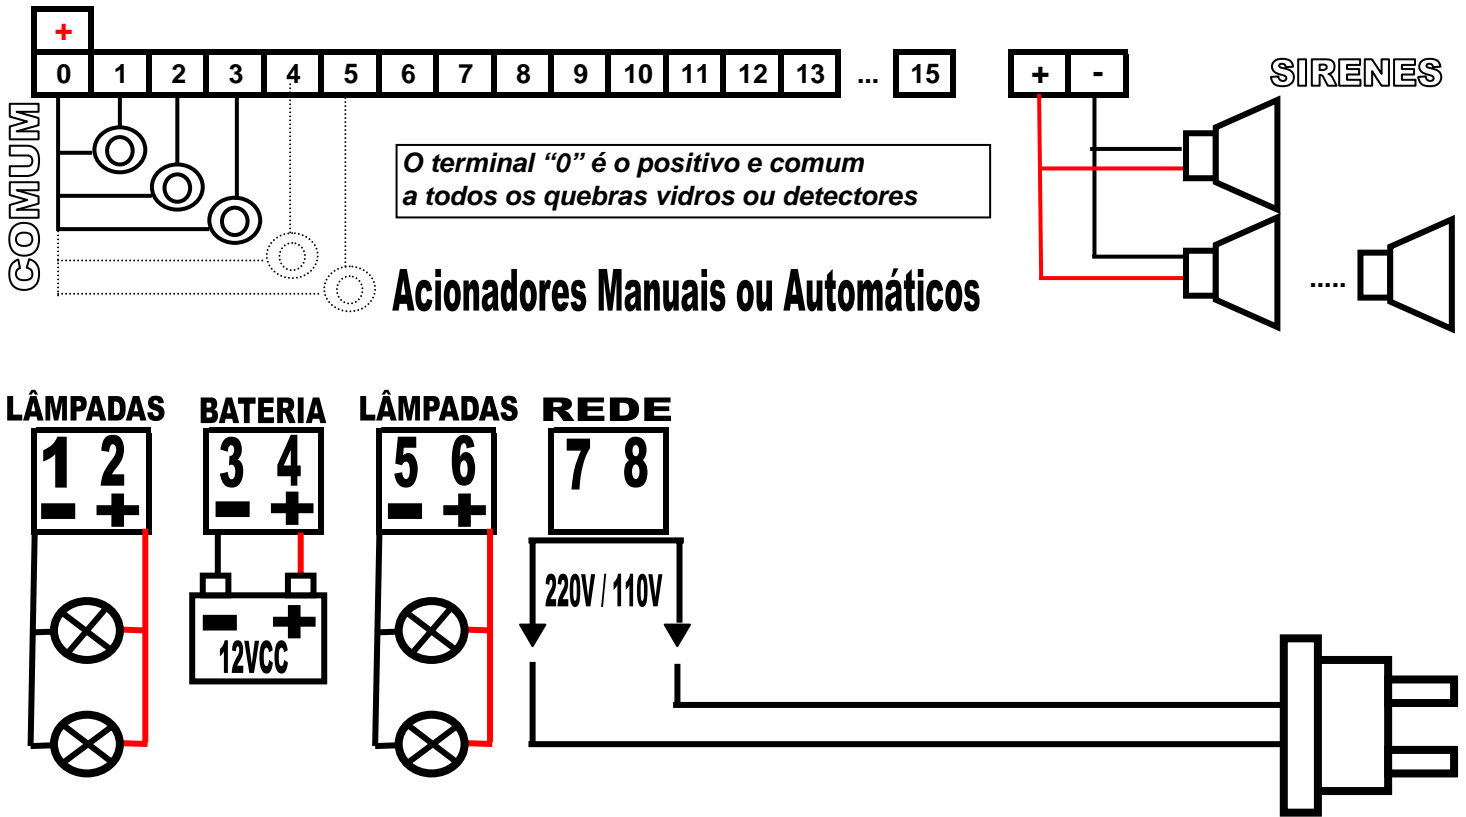

Central de Alarme Contra Incêndio 12VCC Combinada Com Luz de Emergência

Painel Frontal