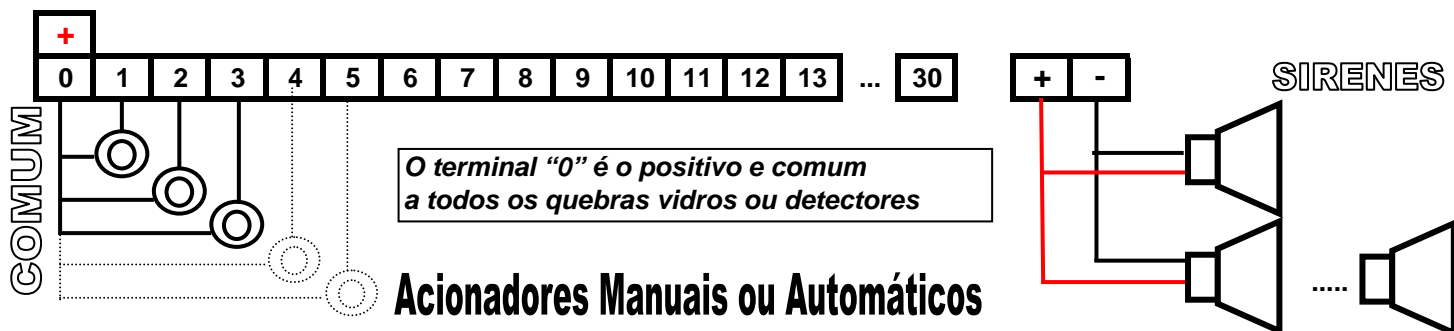

# Central de Alarme Contra Incêndio 12VCC

**FUSÍVEIS**  
 Carregador – 0,5 A  
 Central de Alarmes – 0,5 A  
 Se estiver queimado , o led vermelho acenderá  
 Sirenes Externas – 8,0 A

## Painel Frontal