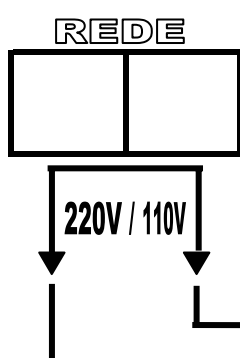

# Central de Alarme Contra Incêndio 12VCC

**FUSÍVEIS**  
 Carregador – 0,5 A  
 Central de Alarmes – 0,5 A  
 Se estiver queimado , o led vermelho acenderá  
 Sirenes Externas – 8,0 A