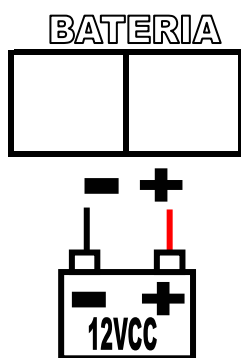

# Central de Alarme Contra Incêndio 12VCC

**FUSÍVEIS**  
 Carregador – 0,5 A  
 Central de Alarmes – 0,5 A  
 Se estiver queimado , o led vermelho acenderá  
 Sirenes Externas – 8,0 A