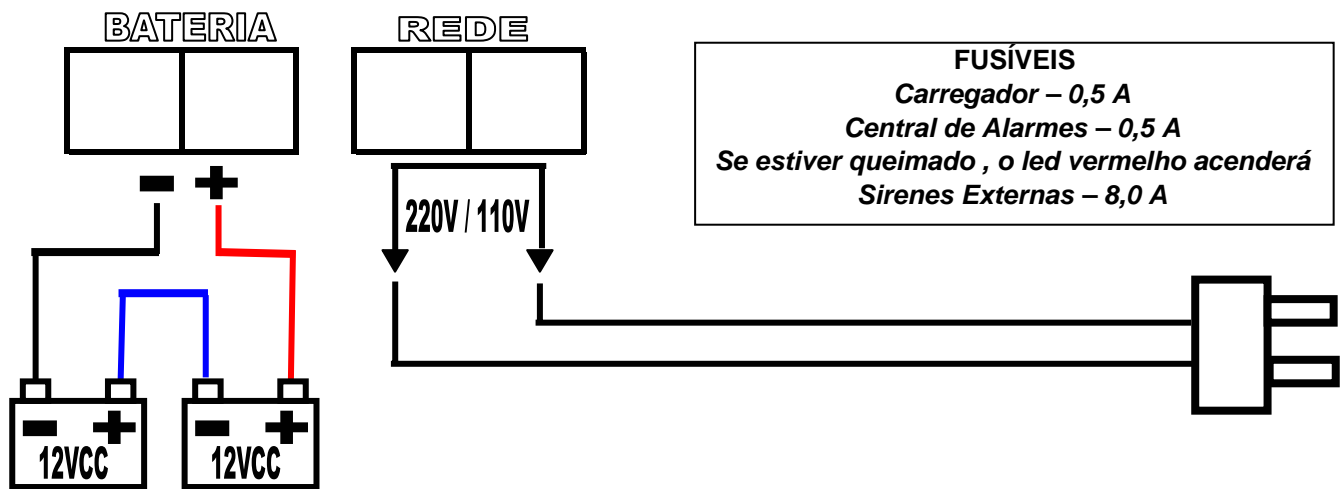

Central de Alarme Contra Incêndio 24VCC

Painel Frontal