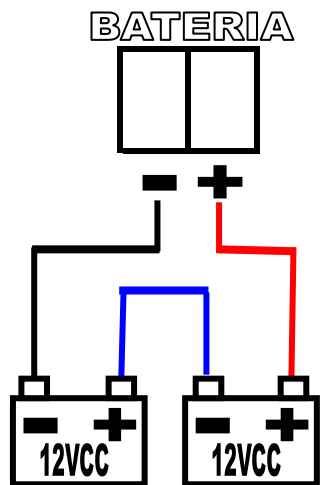

Central de Alarme Contra Incêndio 24VCC 50 Laços

FUSÍVEIS
Carregador – 0,5 A
Central de Alarmes – 0,5 A
Se estiver queimado , o led vermelho acenderá
Sirenes Externas – 8,0 A