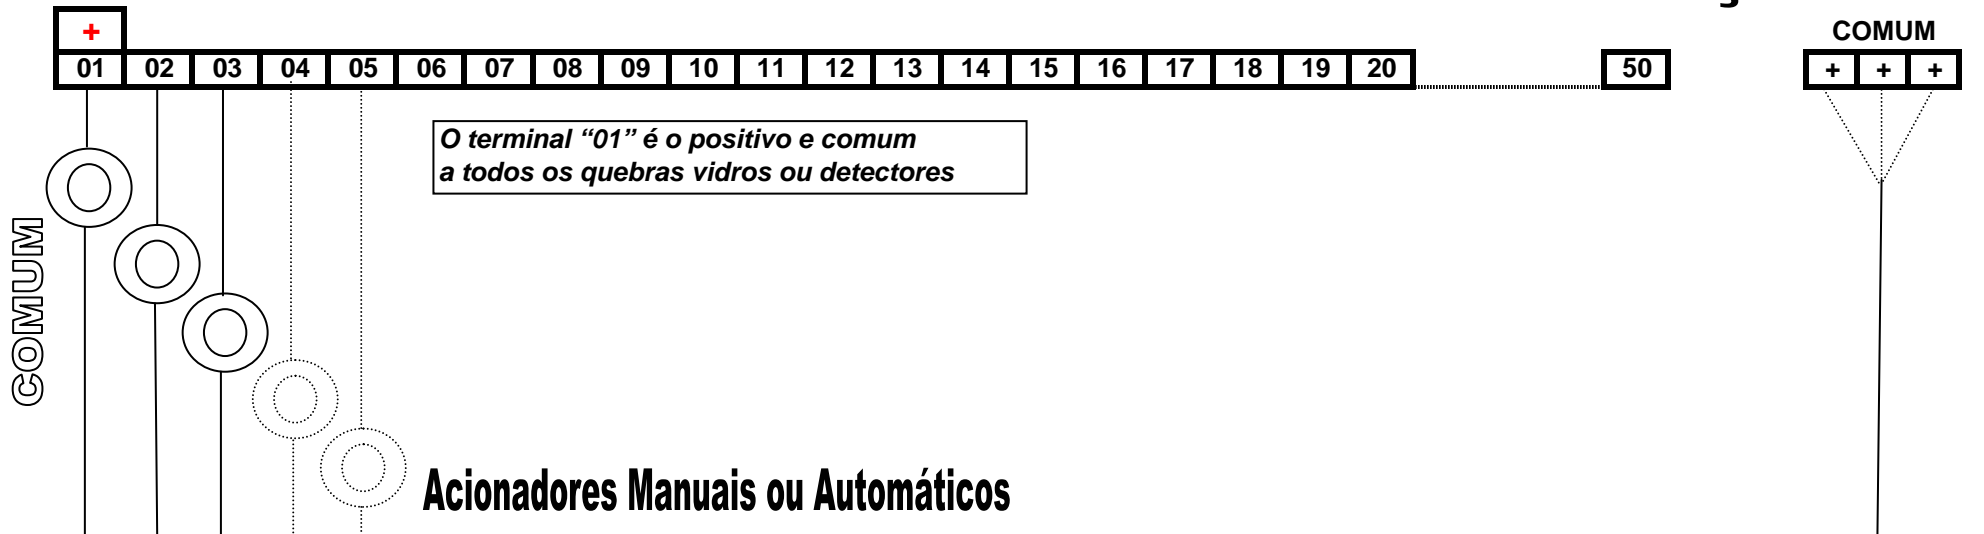

Central de Alarme Contra Incêndio 24VCC 50 Laços

FUSÍVEIS
Carregador – 0,5 A
Central de Alarmes – 0,5 A
Se estiver queimado , o led vermelho acenderá
Sirenes Externas – 8,0 A