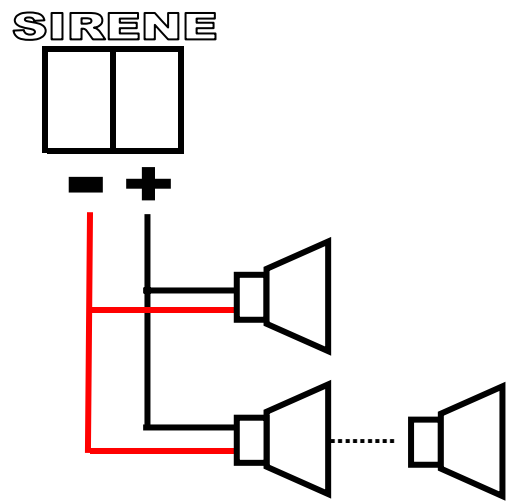

Central de Alarme Contra Incêndio 24VCC 50 Laços

FUSÍVEIS
Carregador – 0,5 A
Central de Alarmes – 0,5 A
Se estiver queimado , o led vermelho acenderá
Sirenes Externas – 8,0 A