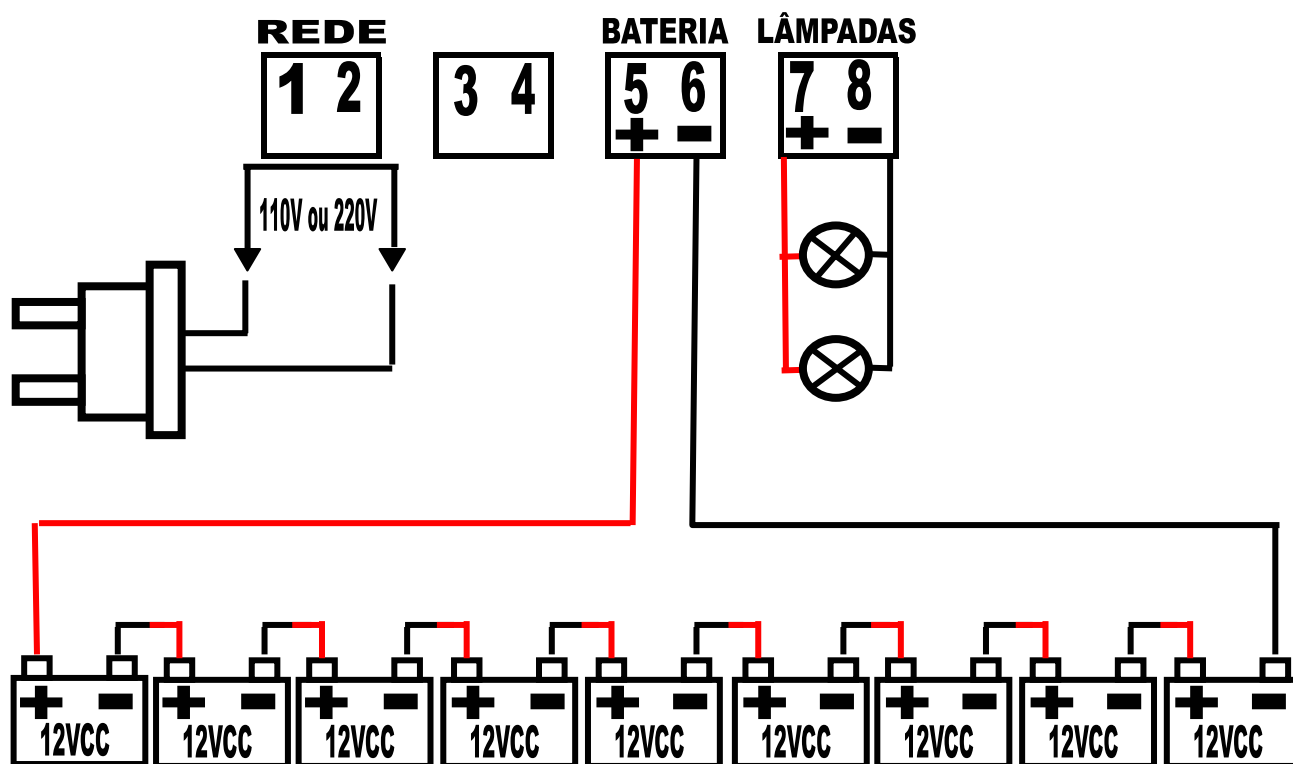

KBR
ELETRÔNICA LTDA.

Central de Luz de Emergência

MODELO CLE 4000

108VCC

LIGAÇÕES

09 BATERIAS DE 12VCC

01 SAÍDAS DE 4000 Watts