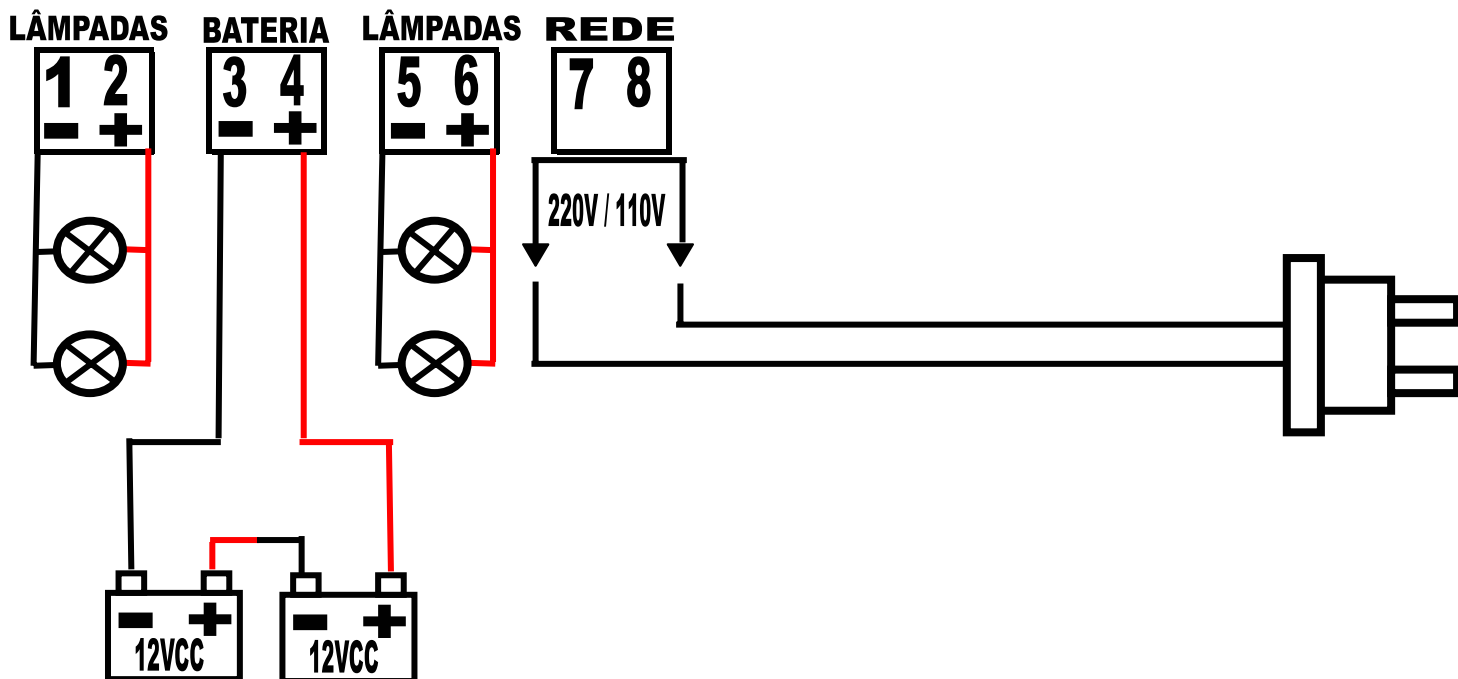

Central de Luz de Emergência

MODELO CLE 600

24VCC

LIGAÇÕES

02 BATERIA DE 12VCC

02 SAÍDAS DE 600 Watts