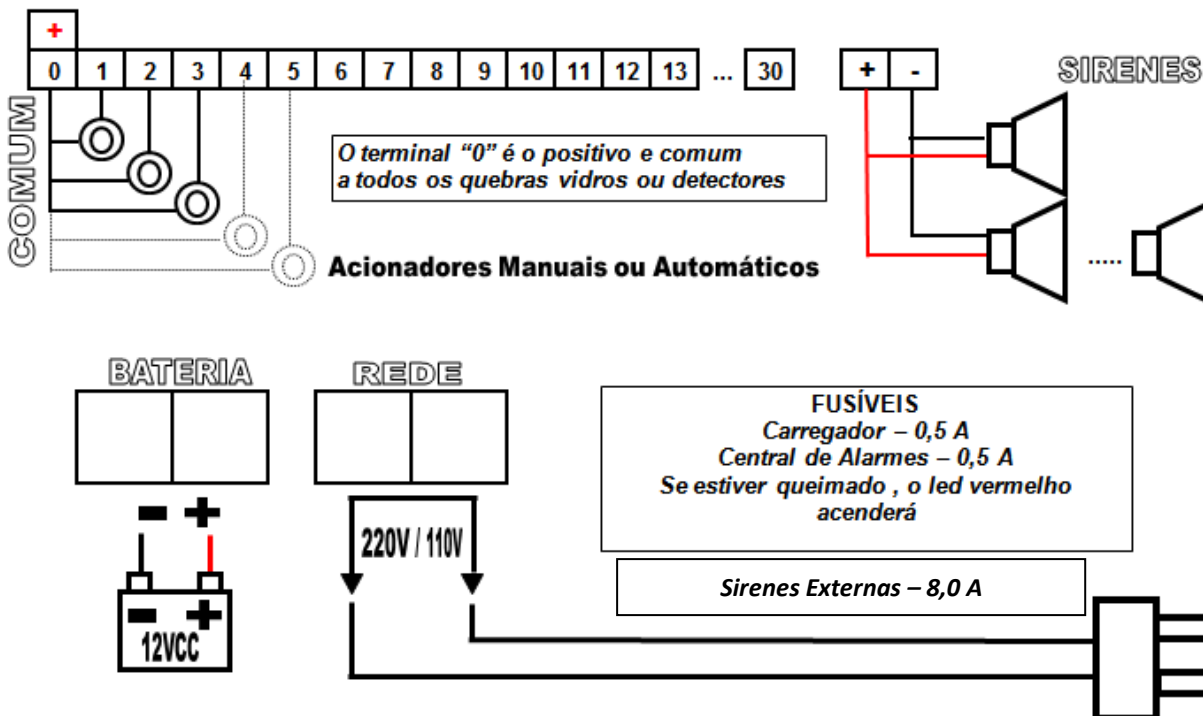

CENTRAL CONVENCIONAL DE ALARME
CONTRA INCÊNDIO
MODELO: CAI xx/12

Ligações

Painel Frontal