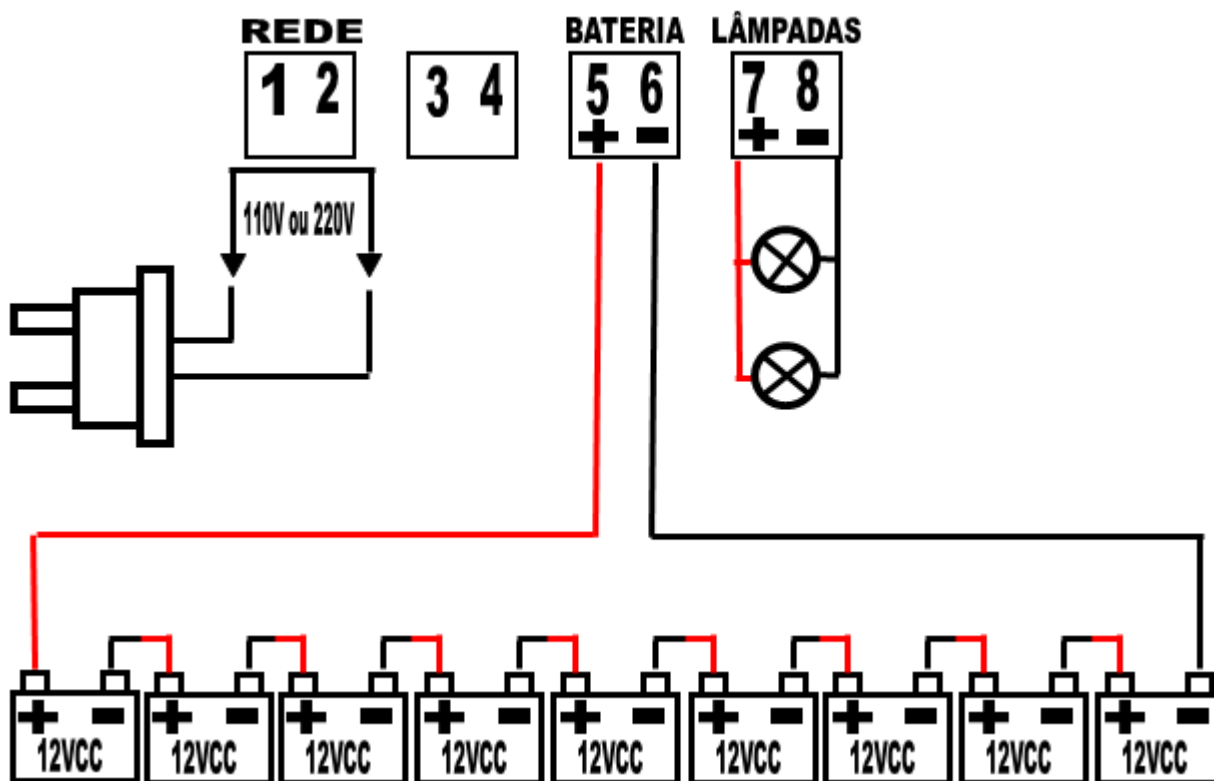

**CENTRAL DE LUZ DE EMERGÊNCIA MODELO:
CLE 4000/108**

Ligações

9 Baterias de 12 VCC

1 Saída de 4000 Whatts