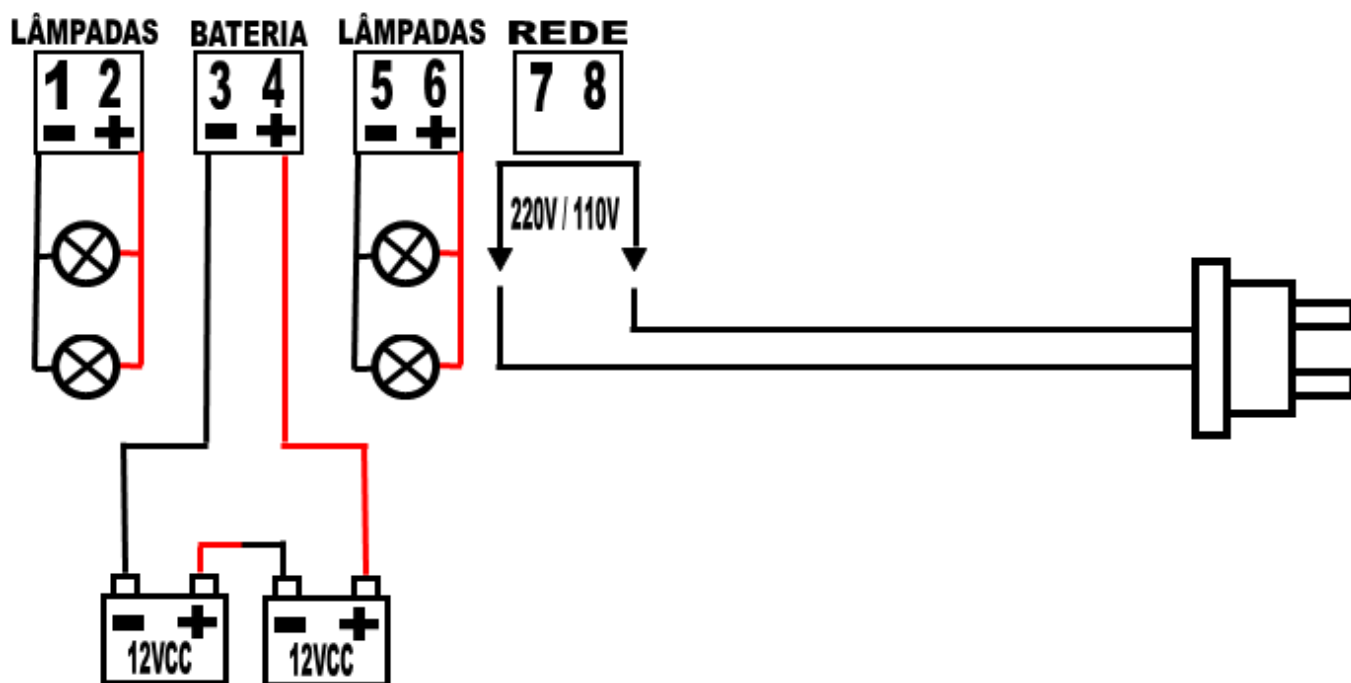

**CENTRAL DE LUZ DE EMERGÊNCIA MODELO:
CLE 600/24 - EL**

Ligações

2 Bateria de 12 VCC

2 Saídas de 600 Whatts